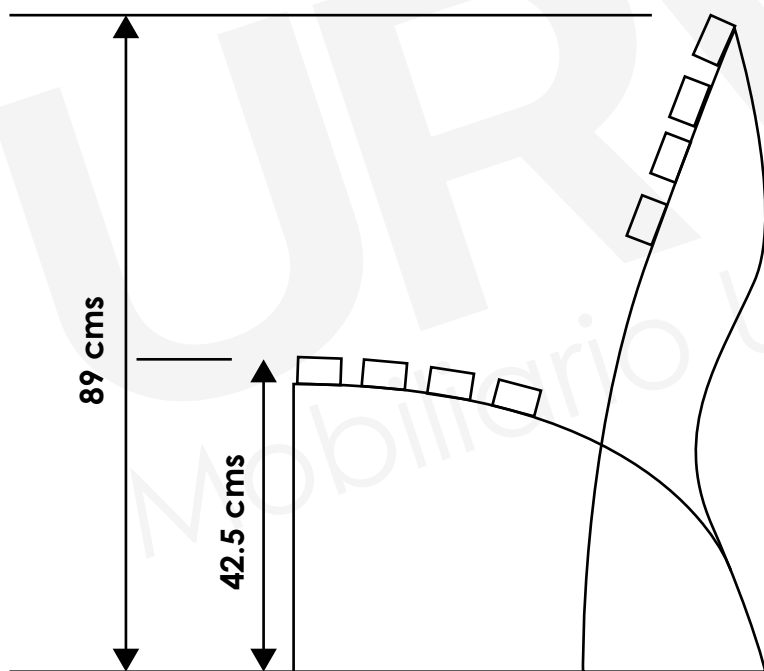

DESCRIPCIÓN

Banca fabricada en PTR de 2 x 1", solera de 3 x 1/4, PTR de 2 x 1"; cuenta con perforaciones en las patas para fijarla por medio de taquetes expansivos de uso rudo.

- Largo: 1.50 mts.
- Terminado en pintura electrostática disponible en cualquier color (Consulta disponibilidad en productos).
- Ideal para parques, escuelas, áreas públicas, etc.